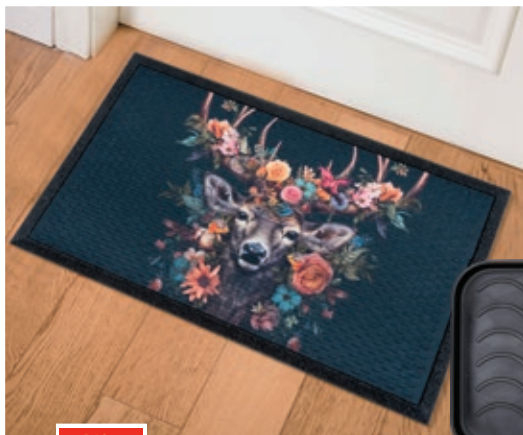

multidecor

Wycieraczka gumowa SOFT STEP LIMA DEER

wym. 45x75 cm - 44,99 zł

19⁹⁹ zł/szt.